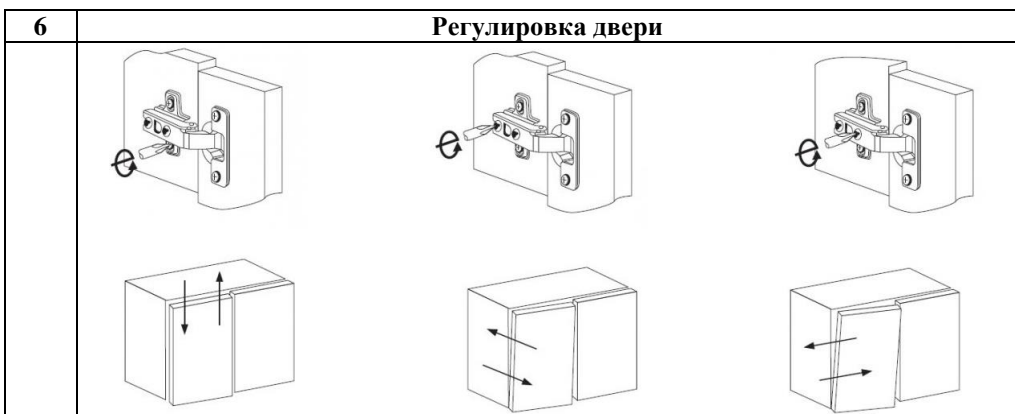

45 Шуруп Ø4x16 (40шт)	67 Скрепка ДВП (16шт)	41 Полкодержатель (32шт)	28 Гвоздь Ø1,2x20 (32шт)	31 Шуруп Ø4x25 (16шт)	60 Шуруп Ø3x20 (19шт)

Схема сборки шкафа

1

2

- 3 Приложить декоративный профиль (поз.6 и 6.1) с внутренней стороны шкафа (по его передней кромке) и закрепить шурупом 3x20 (поз.60).

Состав пакетов

Наименование детали	Размеры, мм.	Кол Шт.	№ поз.	Примеч.
Пакет №1 (кассета)				
Дверь	1982x360	2	5	
Стенка задняя	2036x387	2	7	ХДФ
Пакет №2				
Упаковка с фурнитурой		1		
Пакет №3				
Перегородка	2008x390	1	2	
Стенка горизонтальная (крыша)	782x410	1	3	
Стенка горизонтальная (дно)	782x410	1	3.1	
Пакет №4				
Стенка вертикальная	2008x410	2	1	
Стенка вертикальная прав	2008x410	1	1.1	
Профиль декоративный со скосами (вертикальный)	L-2042	2	6	
Профиль декоративный со скосами (горизонтальный)	L-784	2	6.1	
Пакет №5 (кассета)				
Стеклополка	363x380	8	4	