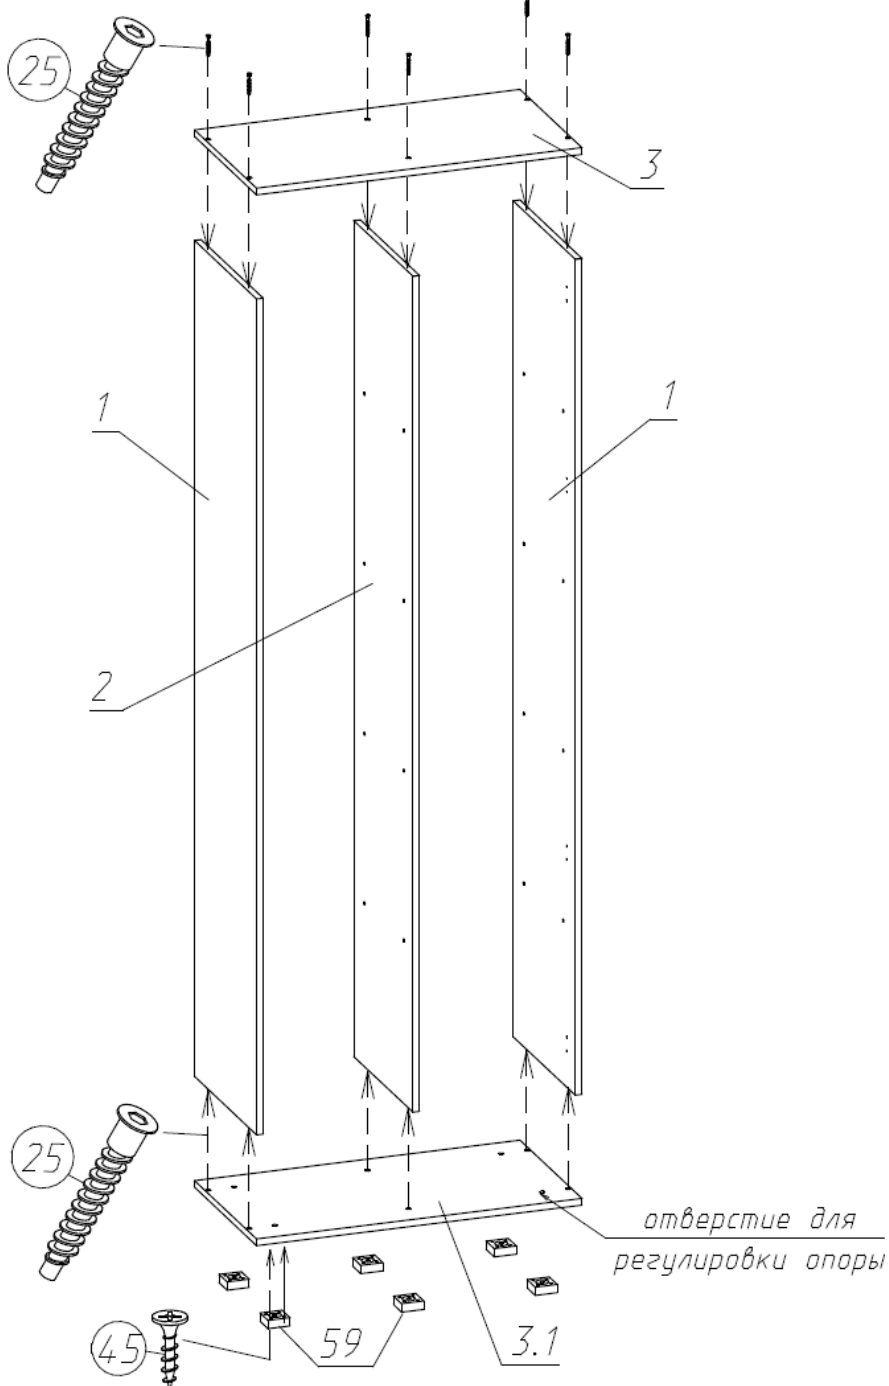

Шкаф для книг (Изд. 569 МК75)

Фурнитура, прилагающаяся к изделию для самостоятельной установки

25 Евровинт (12шт)	81 Ручка (2шт)	42 Петля вкладная (8шт)	75 Подкладка под планку петли (8шт)	59 Опора (6шт)

45 Шуруп Ø4x16 (40шт)	67 Скрепка ДВП (16шт)	41 Полкодержатель (32шт)	28 Гвоздь Ø1,2x20 (32шт)	31 Шуруп Ø4x25 (16шт)	60 Шуруп Ø3x20 (19шт)

Схема сборки шкафа

1

2

- 3 Приложить декоративный профиль (поз.6 и 6.1) с внутренней стороны шкафа (по его передней кромке) и закрепить шурупом 3x20 (поз.60).

Состав пакетов

Наименование детали	Размеры, мм.	Кол Шт.	№ поз.	Примеч.
Пакет №1 (кассета)				
Дверь	1982x360	2	5	
Стенка задняя	2036x387	2	7	ХДФ
Пакет №2				
Упаковка с фурнитурой		1		
Пакет №3				
Перегородка	2008x390	1	2	
Стенка горизонтальная (крыша)	782x410	1	3	
Стенка горизонтальная (дно)	782x410	1	3.1	
Пакет №4				
Стенка вертикальная	2008x410	2	1	
Стенка вертикальная прав	2008x410	1	1.1	
Профиль декоративный со скосами (вертикальный)	L-2042	2	6	
Профиль декоративный со скосами (горизонтальный)	L-784	2	6.1	
Пакет №5 (кассета)				
Стеклополка	363x380	8	4	