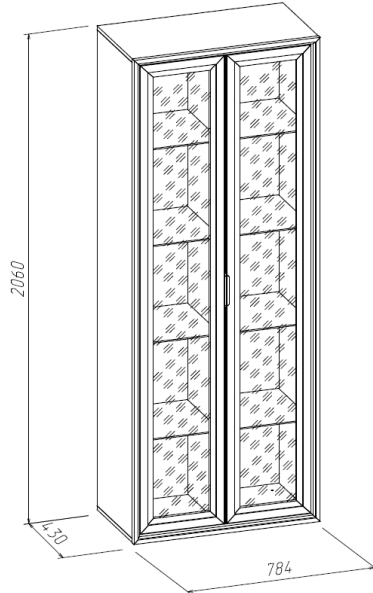

Шкаф для книг (Изд. 569 МК75)

Фурнитура, прилагающаяся к изделию для самостоятельной установки

25 Евровинт (12шт)	81 Ручка (2шт)	42 Петля вкладная (8шт)	75 Подкладка под планку петли (8шт)	59 Опора (6шт)

45 Шуруп Ø4x16 (40шт)	67 Скрепка ДВП (16шт)	41 Полкодержатель (32шт)	28 Гвоздь Ø1,2x20 (32шт)	31 Шуруп Ø4x25 (16шт)	60 Шуруп Ø3x20 (19шт)

Схема сборки шкафа

1

2

- 3 Приложить декоративный профиль (поз.6 и 6.1) с внутренней стороны шкафа (по его передней кромке) и закрепить шурупом 3x20 (поз.60).

Состав пакетов

Наименование детали	Размеры, мм.	Кол Шт.	№ поз.	Примеч.
Пакет №1 (кассета)				
Дверь	1982x360	2	5	
Стенка задняя	2036x387	2	7	ХДФ
Пакет №2				
Упаковка с фурнитурой		1		
Пакет №3				
Перегородка	2008x390	1	2	
Стенка горизонтальная (крыша)	782x410	1	3	
Стенка горизонтальная (дно)	782x410	1	3.1	
Пакет №4				
Стенка вертикальная	2008x410	2	1	
Стенка вертикальная прав	2008x410	1	1.1	
Профиль декоративный со скосами (вертикальный)	L-2042	2	6	
Профиль декоративный со скосами (горизонтальный)	L-784	2	6.1	
Пакет №5 (кассета)				
Стеклополка	363x380	8	4	