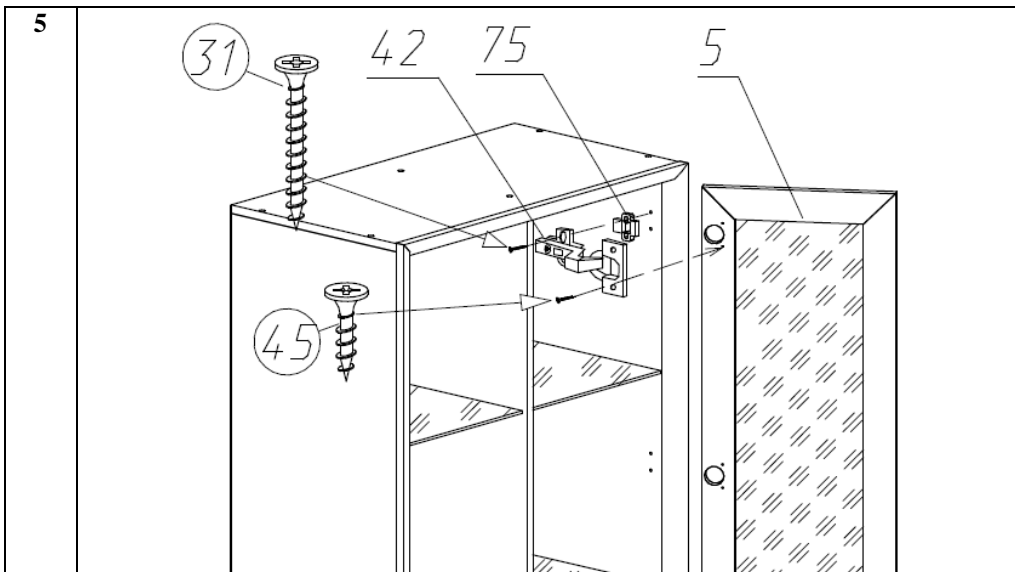

45 Шуруп Ø4x16 (40шт)	67 Скрепка ДВП (16шт)	41 Полкодержатель (32шт)	28 Гвоздь Ø1,2x20 (32шт)	31 Шуруп Ø4x25 (16шт)	60 Шуруп Ø3x20 (19шт)

Схема сборки шкафа

1

2

- 3 Приложить декоративный профиль (поз.6 и 6.1) с внутренней стороны шкафа (по его передней кромке) и закрепить шурупом 3x20 (поз.60).

Состав пакетов

Наименование детали	Размеры, мм.	Кол Шт.	№ поз.	Примеч.
Пакет №1 (кассета)				
Дверь	1982x360	2	5	
Стенка задняя	2036x387	2	7	ХДФ
Пакет №2				
Упаковка с фурнитурой		1		
Пакет №3				
Перегородка	2008x390	1	2	
Стенка горизонтальная (крыша)	782x410	1	3	
Стенка горизонтальная (дно)	782x410	1	3.1	
Пакет №4				
Стенка вертикальная	2008x410	2	1	
Стенка вертикальная прав	2008x410	1	1.1	
Профиль декоративный со скосами (вертикальный)	L-2042	2	6	
Профиль декоративный со скосами (горизонтальный)	L-784	2	6.1	
Пакет №5 (кассета)				
Стеклополка	363x380	8	4	