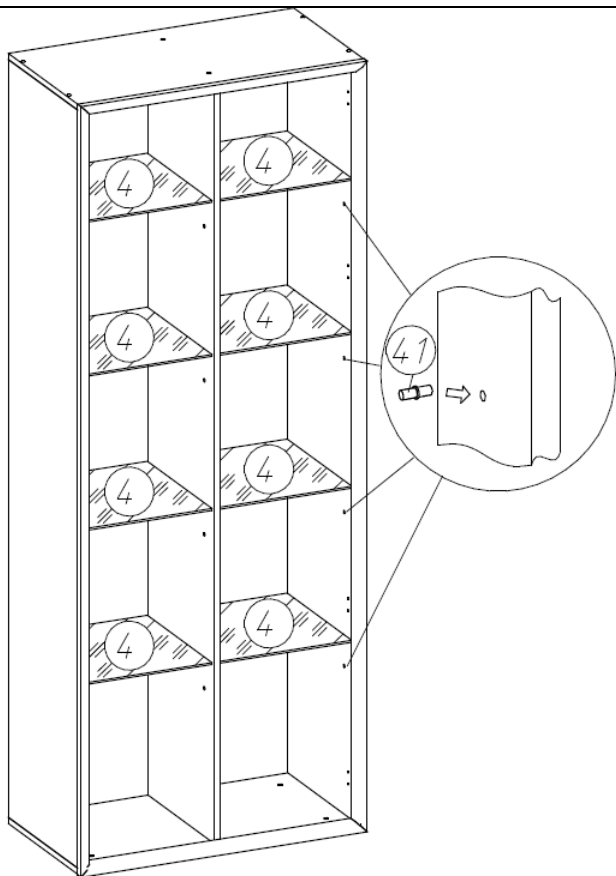

Шкаф для книг (Изд. 569 МК75)

Фурнитура, прилагающаяся к изделию для самостоятельной установки

25 Евровинт (12шт)	81 Ручка (2шт)	42 Петля вкладная (8шт)	75 Подкладка под планку петли (8шт)	59 Опора (6шт)

45 Шуруп Ø4x16 (40шт)	67 Скрепка ДВП (16шт)	41 Полкодержатель (32шт)	28 Гвоздь Ø1,2x20 (32шт)	31 Шуруп Ø4x25 (16шт)	60 Шуруп Ø3x20 (19шт)

Схема сборки шкафа

1

2

- 3 Приложить декоративный профиль (поз.6 и 6.1) с внутренней стороны шкафа (по его передней кромке) и закрепить шурупом 3x20 (поз.60).

Состав пакетов

Наименование детали	Размеры, мм.	Кол Шт.	№ поз.	Примеч.
Пакет №1 (кассета)				
Дверь	1982x360	2	5	
Стенка задняя	2036x387	2	7	ХДФ
Пакет №2				
Упаковка с фурнитурой		1		
Пакет №3				
Перегородка	2008x390	1	2	
Стенка горизонтальная (крыша)	782x410	1	3	
Стенка горизонтальная (дно)	782x410	1	3.1	
Пакет №4				
Стенка вертикальная	2008x410	2	1	
Стенка вертикальная прав	2008x410	1	1.1	
Профиль декоративный со скосами (вертикальный)	L-2042	2	6	
Профиль декоративный со скосами (горизонтальный)	L-784	2	6.1	
Пакет №5 (кассета)				
Стеклополка	363x380	8	4	