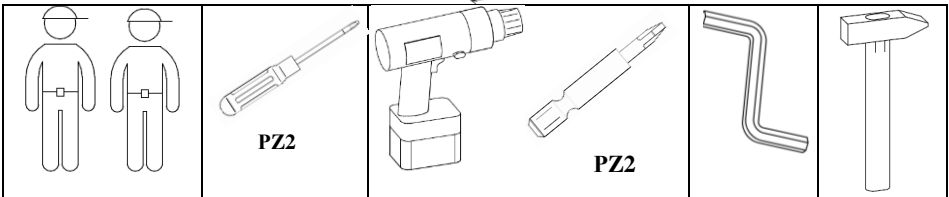

Шкаф для книг (Изд. 569 МК75)

Фурнитура, прилагающаяся к изделию для самостоятельной установки

25 Евровинт (12шт)	81 Ручка (2шт)	42 Петля вкладная (8шт)	75 Подкладка под планку петли (8шт)	59 Опора (6шт)

45 Шуруп Ø4x16 (40шт)	67 Скрепка ДВП (16шт)	41 Полкодержатель (32шт)	28 Гвоздь Ø1,2x20 (32шт)	31 Шуруп Ø4x25 (16шт)	60 Шуруп Ø3x20 (19шт)

Схема сборки шкафа

1

2

- 3 Приложить декоративный профиль (поз.6 и 6.1) с внутренней стороны шкафа (по его передней кромке) и закрепить шурупом 3x20 (поз.60).

Состав пакетов

Наименование детали	Размеры, мм.	Кол Шт.	№ поз.	Примеч.
Пакет №1 (кассета)				
Дверь	1982x360	2	5	
Стенка задняя	2036x387	2	7	ХДФ
Пакет №2				
Упаковка с фурнитурой		1		
Пакет №3				
Перегородка	2008x390	1	2	
Стенка горизонтальная (крыша)	782x410	1	3	
Стенка горизонтальная (дно)	782x410	1	3.1	
Пакет №4				
Стенка вертикальная	2008x410	2	1	
Стенка вертикальная прав	2008x410	1	1.1	
Профиль декоративный со скосами (вертикальный)	L-2042	2	6	
Профиль декоративный со скосами (горизонтальный)	L-784	2	6.1	
Пакет №5 (кассета)				
Стеклополка	363x380	8	4	