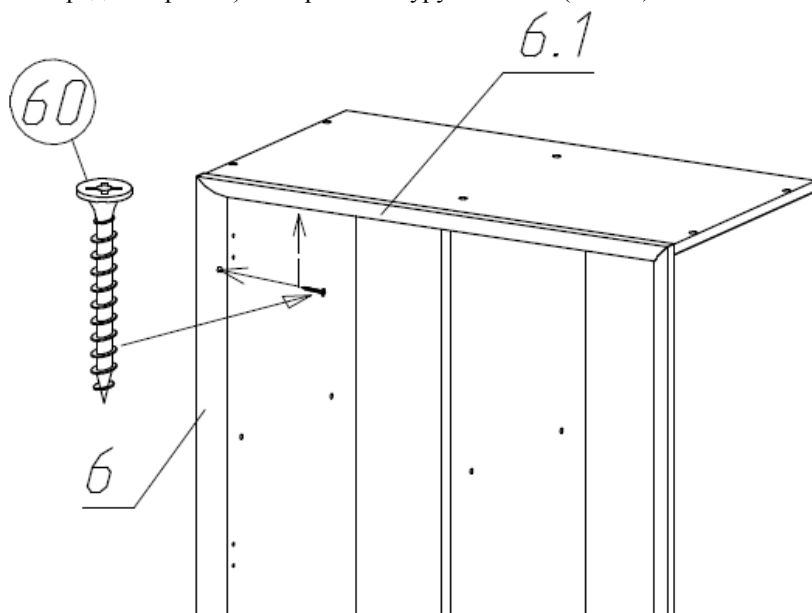

45 Шуруп Ø4x16 (40шт)	67 Скрепка ДВП (16шт)	41 Полкодержатель (32шт)	28 Гвоздь Ø1,2x20 (32шт)	31 Шуруп Ø4x25 (16шт)	60 Шуруп Ø3x20 (19шт)

Схема сборки шкафа

1

2

- 3 Приложить декоративный профиль (поз.6 и 6.1) с внутренней стороны шкафа (по его передней кромке) и закрепить шурупом 3x20 (поз.60).

Состав пакетов

Наименование детали	Размеры, мм.	Кол Шт.	№ поз.	Примеч.
Пакет №1 (кассета)				
Дверь	1982x360	2	5	
Стенка задняя	2036x387	2	7	ХДФ
Пакет №2				
Упаковка с фурнитурой		1		
Пакет №3				
Перегородка	2008x390	1	2	
Стенка горизонтальная (крыша)	782x410	1	3	
Стенка горизонтальная (дно)	782x410	1	3.1	
Пакет №4				
Стенка вертикальная	2008x410	2	1	
Стенка вертикальная прав	2008x410	1	1.1	
Профиль декоративный со скосами (вертикальный)	L-2042	2	6	
Профиль декоративный со скосами (горизонтальный)	L-784	2	6.1	
Пакет №5 (кассета)				
Стеклополка	363x380	8	4	