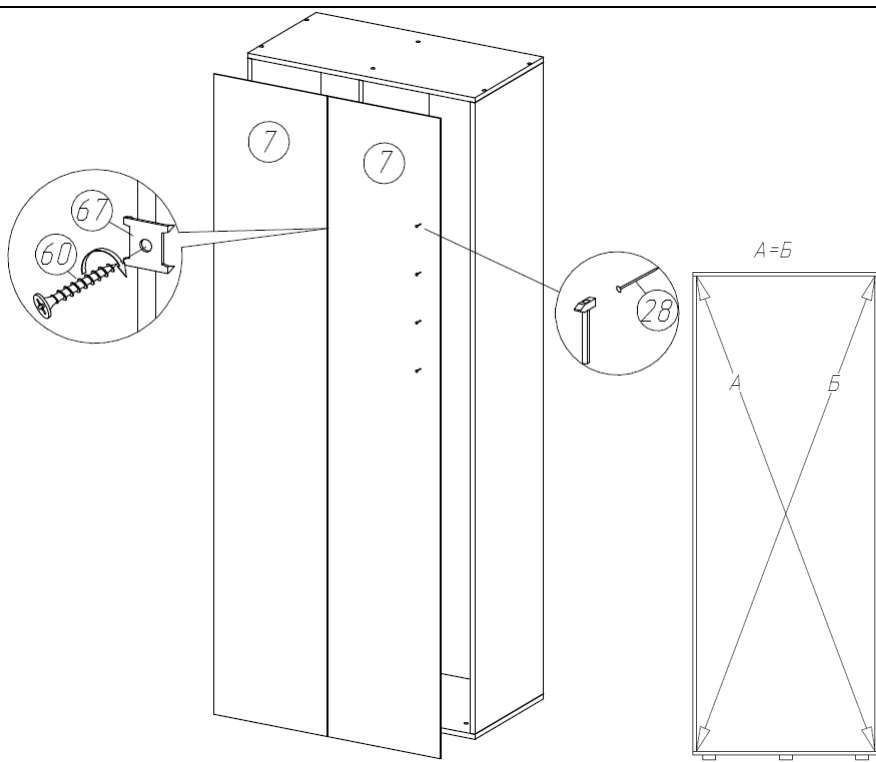

Шкаф для книг (Изд. 569 МК75)

Фурнитура, прилагающаяся к изделию для самостоятельной установки

25 Евровинт (12шт)	81 Ручка (2шт)	42 Петля вкладная (8шт)	75 Подкладка под планку петли (8шт)	59 Опора (6шт)

45 Шуруп Ø4x16 (40шт)	67 Скрепка ДВП (16шт)	41 Полкодержатель (32шт)	28 Гвоздь Ø1,2x20 (32шт)	31 Шуруп Ø4x25 (16шт)	60 Шуруп Ø3x20 (19шт)

Схема сборки шкафа

1

2

- 3 Приложить декоративный профиль (поз.6 и 6.1) с внутренней стороны шкафа (по его передней кромке) и закрепить шурупом 3x20 (поз.60).

Состав пакетов

Наименование детали	Размеры, мм.	Кол Шт.	№ поз.	Примеч.
Пакет №1 (кассета)				
Дверь	1982x360	2	5	
Стенка задняя	2036x387	2	7	ХДФ
Пакет №2				
Упаковка с фурнитурой		1		
Пакет №3				
Перегородка	2008x390	1	2	
Стенка горизонтальная (крыша)	782x410	1	3	
Стенка горизонтальная (дно)	782x410	1	3.1	
Пакет №4				
Стенка вертикальная	2008x410	2	1	
Стенка вертикальная прав	2008x410	1	1.1	
Профиль декоративный со скосами (вертикальный)	L-2042	2	6	
Профиль декоративный со скосами (горизонтальный)	L-784	2	6.1	
Пакет №5 (кассета)				
Стеклополка	363x380	8	4	